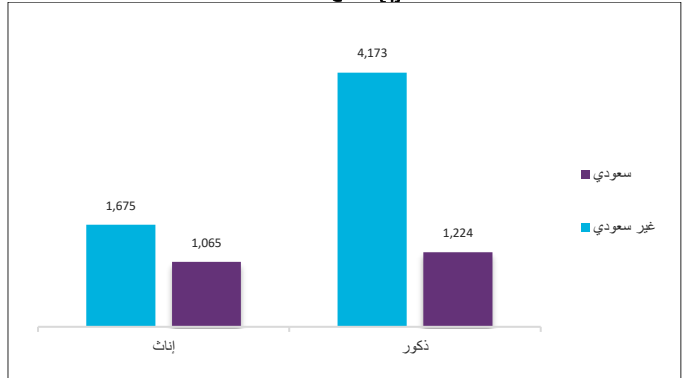

شكل 2. توزيع المعتمرين من الداخل حسب الجنس والجنسية (عدد، بالألف)
الربع الثاني 2024

المعتمرون من الداخل والخارج حسب الأشهر

شكل شهر إبريل الشهر الأعلى من حيث أعداد معتمري الخارج بنسبة 52.2% مقارنةً بباقي الأشهر، حيث بلغ عدد معتمري الخارج في شهر إبريل ما مقداره 1,243,003 معتمراً. ويعد شهر يونيو الشهر الأقل من حيث عدد المعتمرين، حيث بلغ عدد معتمري الخارج خلاله ما مقداره 419,711 معتمراً بنسبة 17.6% من الإجمالي. وعلى صعيد آخر، سجل شهر إبريل الشهر الأعلى من حيث عدد معتمري الداخل مقارنةً بباقي الأشهر بما مقداره 5,977,541 معتمراً بنسبة 73.4% من إجمالي معتمري الداخل خلال الربع الثاني من 2024.