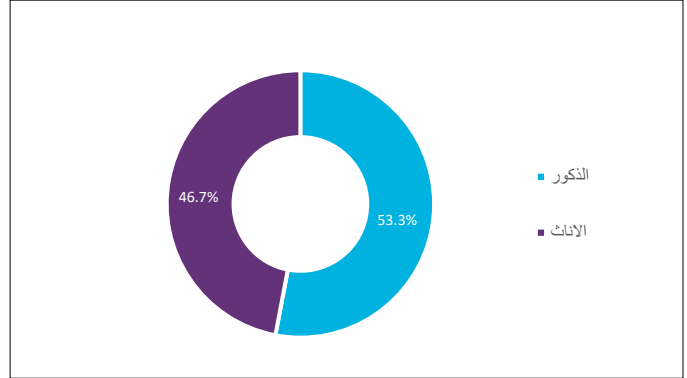

شكل 1. توزيع المعتمرين من الخارج حسب الجنس (%)
الربع الثاني 2024

المعتمرون من الخارج حسب منافذ القحوم

أوضحت النتائج أن نسبة المعتمرين من الخارج القادمين عبر المنافذ الجوية بلغ 75.9%، فيما بلغت نسبة المعتمرين القادمين عبر المنافذ البرية 23.7%. في حين بلغت نسبة المعتمرين القادمين عبر المنافذ البحرية 0.4% من إجمالي المعتمرين القادمين من الخارج خلال الربع الثاني من 2024.

المعتمرون من الخارج حسب نوع التأشيرة

أوضحت النتائج أن نسبة معتمري الخارج الذين قدموا بتأشيرة العمرة بلغت 61.2% من إجمالي معتمري الخارج خلال الربع الثاني من 2024. فيما بلغت نسبة المعتمرين القادمين بتأشيرات أخرى 26.8% من الإجمالي. وبلغت نسبة المعتمرين القادمين بتأشيرات الزيارة الإلكترونية 9.9%. أما المعتمرين القادمين من دول مجلس التعاون الخليجي بلغت نسبتهم 2.1% من إجمالي المعتمرين القادمين من الخارج خلال الربع الثاني من 2024.

المعتمرون من الداخل 2024

بلغ إجمالي معتمري الداخل ما يقارب 8,138,982 معتمراً في الربع الثاني لعام 2024 بنسبة ارتفاع 41.1% عن الربع المناظر من عام 2023. وقد بلغ عدد المعتمرين السعوديين منهم 2,289,910 معتمراً بنسبة 28.1%، في حين بلغ عدد المعتمرين غير السعوديين 5,849,072 معتمراً بنسبة 71.9%. هذا وقد بلغ عدد الذكور من معتمري الداخل 5,397,539 معتمراً بنسبة 66.3% بينما بلغ عدد الإناث 2,741,443 معتمرة بنسبة 33.7% من إجمالي معتمري الداخل خلال الربع الثاني من 2024. (شكل 2).