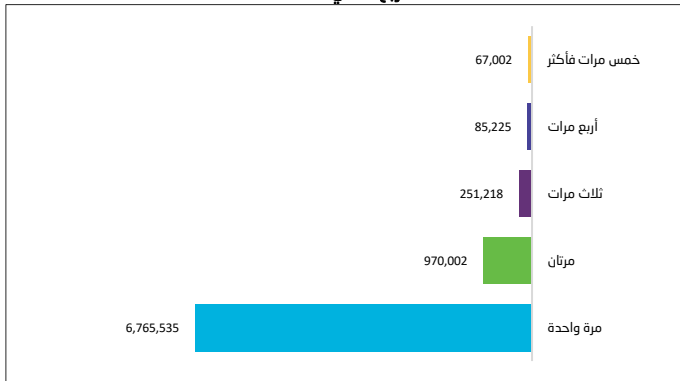

المعتمرون من الداخل والخارج حسب الفئات العمرية

شكل المعتمرون الذين تتراوح أعمارهم بين 35 و44 سنة النسبة الأعلى من معتمري الخارج في الربع الثاني من 2024 حيث بلغت نسبتهم 19.9% من إجمالي معتمري الخارج. بينما شكل المعتمرون الذين تتجاوز أعمارهم 65 سنة النسبة الأقل من معتمري الخارج خلال الربع نفسه حيث بلغت نسبتهم 7.7% من إجمالي المعتمرين من الخارج. وعلى صعيد آخر، شكل المعتمرون الذين تتراوح أعمارهم بين 30 و39 سنة النسبة الأعلى من معتمري الداخل خلال الربع الثاني من 2024 حيث بلغت نسبتهم 29.0% من إجمالي معتمري الداخل.

المعتمرون من الداخل حسب مرات العمرة

سجلت منطقة مكة المكرمة المنطقة الأعلى من حيث عدد معتمري الداخل في الربع الثاني من 2024 بما مقداره 5,675,783 معتمراً، بنسبة 69.7% من إجمالي معتمري الداخل. وتليها منطقة الرياض بما مقداره 874,994 معتمراً، بنسبة 10.8% من الإجمالي. في حين كانت منطقة الحدود الشمالية الأقل من حيث عدد المعتمرين، بما مقداره 16,032 معتمراً، بنسبة 0.2% من إجمالي معتمري الداخل خلال الربع الثاني من 2024.

المعتمرون من الداخل حسب مرات العمرة

بلغ عدد المعتمرين من الداخل الذين أدوا العمرة لمرة واحدة حوالي 6,765,535 معتمراً، وبلغت نسبة الذكور منهم 66.1% ونسبة الإناث 33.9%. كما يعد شهر إبريل أعلى نسبة لمعتمري الداخل الذين أدوا العمرة لمرة واحدة بنسبة 81.6% من إجمالي معتمري الداخل الذين أدوا العمرة لمرة واحدة خلال الربع الثاني من 2024. (شكل 3).

شكل 3. توزيع المعتمرين من الداخل حسب مرات العمرة (عدد)
الربع الثاني 2024

أبرز مؤشرات العمرة

المؤشرات	الوحدة	الربع الثاني 2024
عدد معتمري الداخل	عدد	8,138,982
عدد معتمري الخارج		2,382,483
إجمالي عدد المعتمرين		10,521,465

الجدول.

البيانات الوصفية المرجعية

تصدر إحصاءات العمرة دورية ربع سنوية ابتداءً من العام 2024، وتعرض أعداد ونسب المعتمرين من الداخل والخارج بناءً على البيانات السجالية من برنامج خدمة ضيوف الرحمن. بالإضافة إلى النماذج الإحصائية المعتمدة.

للمزيد من التفصيل، يرجى الاطلاع على [البيانات الوصفية المرجعية](#).

المعتمرون من الخارج

بلغ إجمالي معتمري الخارج ما مقداره 2,382,483 معتمراً في الربع الثاني من عام 2024، بنسبة انخفاض قدرها 3.7% عن الربع الثاني من العام الماضي. وقد بلغ عدد الذكور منهم 1,269,772 معتمراً بنسبة 53.3%. فيما بلغ عدد الإناث 1,112,711 معتمرة بنسبة 46.7% من إجمالي معتمري الخارج خلال الربع الثاني من 2024. (شكل 1).