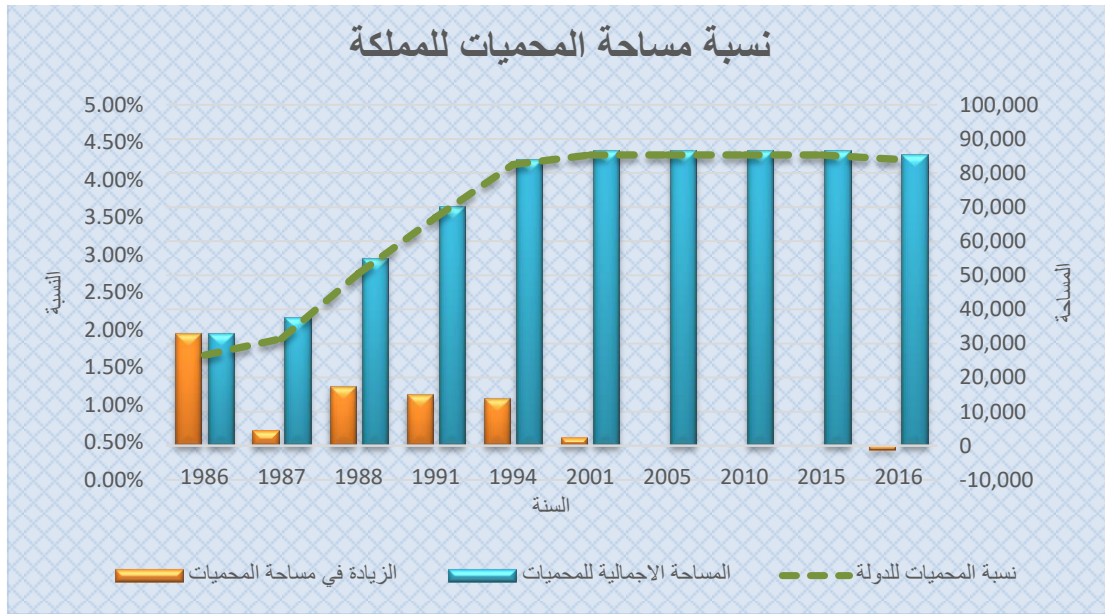

طريقة حساب المؤشر

يتم مساحة المحميات في الدولة كما يلي:

$$100 \times \frac{\text{مساحة المحميات}}{\text{مساحة الدولة}}$$

الجدول والرسوم البيانية

نسبة مساحة المحميات للمملكة العربية السعودية للأعوام ١٩٨٦ - ٢٠١٦ م

السنوات										المتغير
2016	2015	2010	2005	2001	1994	1991	1988	1987	1986	
-1,160	-	-	-	2,479	13,996	15,043	17,522	4,398	33,114	الزيادة في مساحة المحميات
85,393	86,553	86,553	86,553	86,553	84,074	70,078	55,034	37,512	33,114	المساحة الاجمالية للمحميات
4.27%	4.33%	4.33%	4.33%	4.33%	4.20%	3.50%	2.75%	1.88%	1.66%	نسبة المحميات للدولة

المساحة : الف كيلومتر مربع

المصدر: الهيئة السعودية لحماية الحياة الفطرية وانمائها.

التعليق:

يتضح لنا تطور مساحة المحميات في المملكة العربية السعودية، ففي عام ١٩٨٦م كانت المحميات تمثل ١,٦٦% من مساحة المملكة، وفي عام ٢٠٠١م أصبحت تمثل ٤,٣٣% من مساحة المملكة، كما يتضح لنا انه بعد عام ٢٠٠١م لم يكن هناك أي زيادة في المحميات حتى عام ٢٠١٥م وفي عام ٢٠١٦م تم إلغاء محمية الجندلية لتصبح المحميات تمثل ٤,٢٧% من مساحة المملكة والتي تقدر ب ٢ مليون كم^٢.